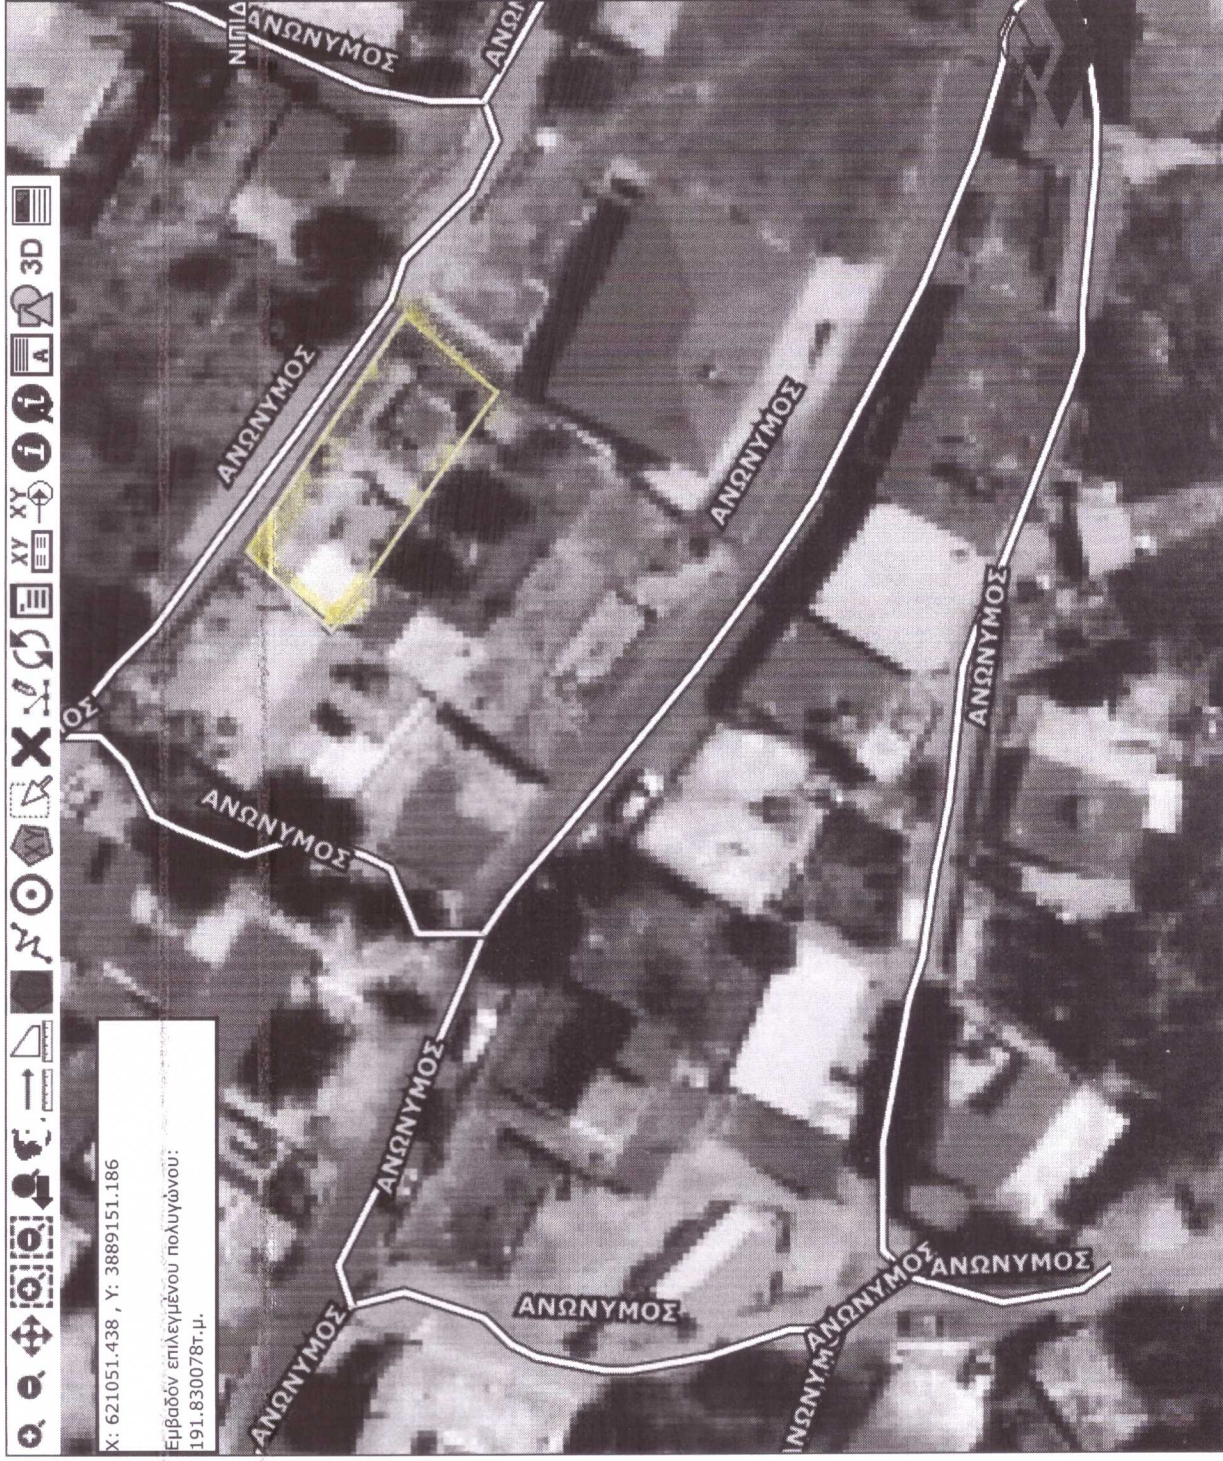

ΥΠΟΒΑΘΡΟ: 2015 - 2016 (στα 50 εκ.) Σύγκριση υποβάθρων ΚΑΙΜΑΚΑ: 500

X: 621051.438 , Y: 3889151.186  
 Εμβαδόν επιλεγμένου πολυγώνου:  
 191.830078τ.μ.

**ΑΝΑΖΗΤΗΣΕΙΣ**

Λεκτικό Συντεταγμένες

Λεκτικό που θα αναζητηθεί (τουλάχιστον 3 γράμματα π.χ. ΜΕΣΟΓΕΙΩΝ,ΧΟΛΑΡΓΟΥ):